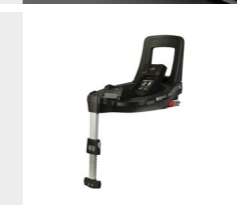

Osvetljena zaščita pragu prtijažnika
 08E17-3V0-600

Osvetlitev tal
 08V27-3V0-600

Osvetljene obloge pragov
 08E12-3V0-600

Pepelnik
 08U25-TEA-610

Otroški sedež Honda Baby Safe
 08P90-E13-600B

Honda Baby Safe ISOFIX baza
 08P90-E13-600C