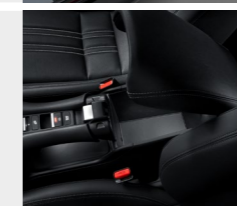

Osvetlitev vratnih žepov – za Advance
08E20-3V0-600A

Osvetlitev tal
08V27-3V0-600

Osvetljene obloge pragov
08E12-3V0-600

Osvetlitev predala sredinske konzole
08E16-3V0-600