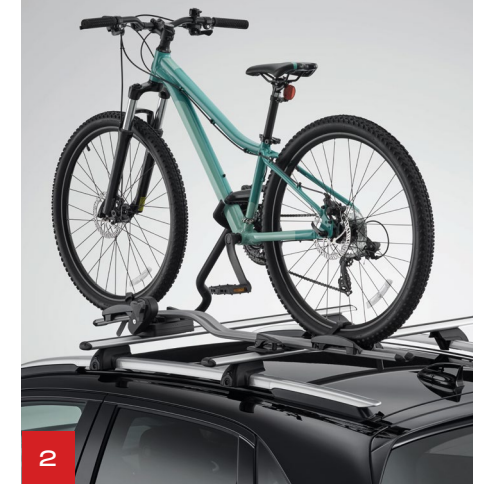

Certificiran nosilec za kolesa nosi dve kolesi in je enostaven za namestitev in enostavno zložljiv za shranjevanje. Ima funkcijo nagibanja za enostaven dostop do prtljažnika in sistem zaklepanja proti kraji. Na voljo je s 13-polnim priključkom in potrebuje 13-polni kabelski snop za priklonnik.

2. Strešni nosilec za kolesa Thule – Expert 298

Ta univerzalni nosilec za kolo je enostavno namestiti, je zasnovan za enostavno nalaganje in razkladanje vašega kolesa. Zaklene se, da preprečite krajo vašega kolesa. Največja teža kolesa: 20 kg.

3. Detachable tow bar with 13-pin trailer harness

Snemljiva vlečna kljuka je zasnovana za model Jazz in ima možnost vleke prikolice ali nosilcev za kolesa in tovor.

- Največja vlečna zmogljivost: 500 kg

- Vertikalna obremenitev: 50 kg

4. Snemljiva vlečna naprava s 13-pinskim ožičenjem za CROSTAR

Snemljiva vlečna kljuka je zasnovana za model Crosstar in ima možnost vleke prikolice ali nosilcev za kolesa in tovor.

- Največja vlečna zmogljivost: 500 kg

- Vertikalna obremenitev: 50 kg

5. Zložljiv organizator prtljažnika boot organiser

Zložljiv organizator prtljažnika je nepogrešljiv kos dodatne opreme za učinkovito organizacijo predmetov v prtljažnem prostoru.

6. Pregradna mreža prtljažnika

Ta posebej zasnovana mreža za prtljažnik, se pritrdi na že obstoječa pritrdišča v prtljažnem prostoru in ohranja prtljago med vožnjo varno pritrjeno na mestu.