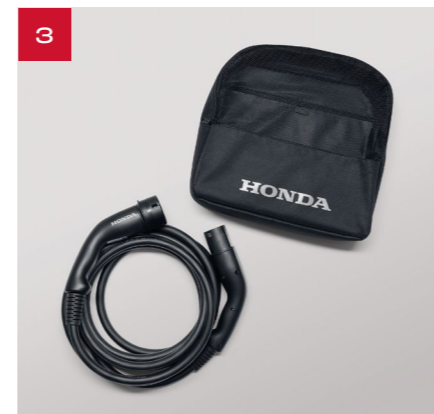

3

Model shown is the Honda CR-V e:PHEV Advance Tech 2.0 i-MMD in Diamond Dust Pearl with optional Aero Pack. Alloys shown are the CR1811 alloy wheels, these are optional and sold separately.