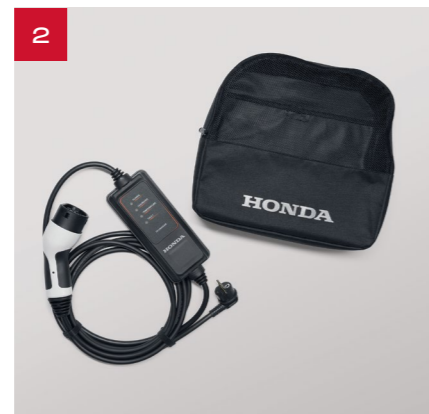

2. Mode 2 polnilnik

Prenosni polnilni kabel za polnjene vozil naravnost iz električnega omrežja. Priložena je zaščitna torba za shranjevanje.

3. Mode 3 polnilni kabel

Polnilni kabel za povezavo vozila z domačimi ali javnimi polnilnicami. Na voljo je enofazna ali trifazna različica. Priložena je zaščitna torba za shranjevanje.

1

2

3

Model shown is the Honda CR-V e:PHEV Advance Tech 2.0 i-MMD in Diamond Dust Pearl with optional Aero Pack. Alloys shown are the CR1811 alloy wheels, these are optional and sold separately.

Glavne prednosti