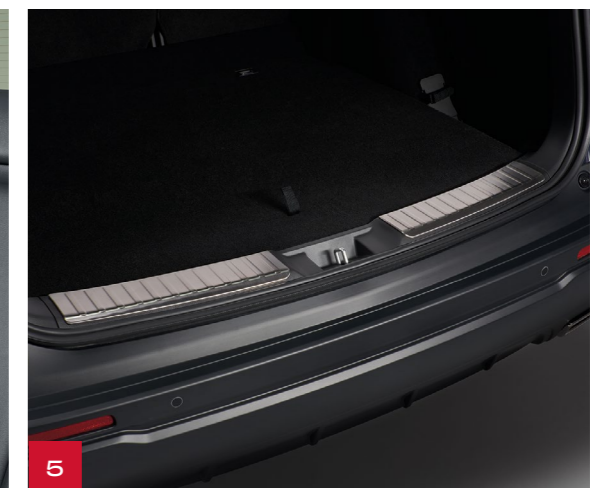

2. Prečni strešni nosilci

Prečni drogovi ustrezajo strogim varnostnim zahtevam. Kombinirati jih je treba z vzdolžnimi strešnimi sanmi, največja obremenitev na prečnih nosilcih pa je 75 kg – ali največ tri kolesa. Vključuje torbo za shranjevanje.

3. Nosilec za smuči in snežno desko

Držalo za smuči je enostavno za uporabo za en ali dva para smuči (odvisno od velikosti smuči) ali eno snežno desko.

Smuči ali snežna deska so varno pritrjene med dva gumijasta profila, ki ščitita opremo. Z lahkoto ga namestite brez orodja. Vključuje ključavnice in tehta 3,6 kg.

4. Honda KIDFIX

Pametni otroški sedež 2 v 1, odobren po najnovejši uredbi I-SIZE, omogoča udobno namestitev majhnih in velikih potnikov od 3,5 do 12 let. Naslonjalo se prilagodi višini vašega otroka in nudi veliko prostora, hkrati pa ga ščiti. Naslonjalo se samodejno prilagodi kotu sedeža v vozilu, sedež pa se pritrdi neposredno na šasijo avtomobila. Za otroke nad 135 cm lahko enostavno odstranite naslonjalo.

5. 5. Obloga praga prtljažnika

Praktičen in eleganten dodatek, ki bo prag prtljažnika zaščitil pred nakladanjem in razkladanjem vašega avtomobila. Izdelan je iz nerjavečega jekla, kar polepša videz zadnjega dela vašega avtomobila.