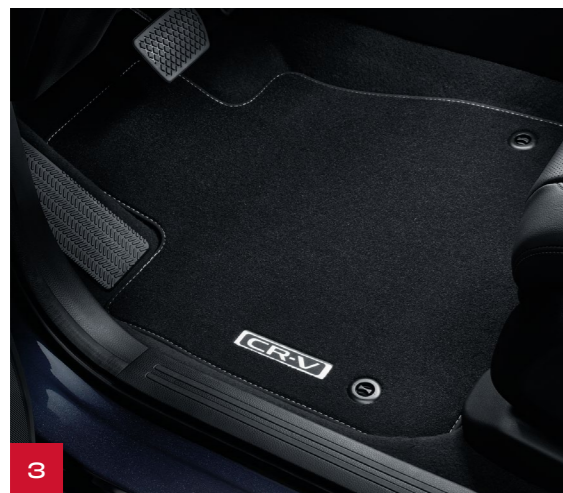

1

3

5

2

4

6

Notranjost in udobje

1. Prtljažna mreža

Ta posebej zasnovana mreža za prtljažnik, se pritrdi na že obstoječe pritrdišča v prtljažnem prostoru in ohranja prtljago med vožnjo varno pritrjeno na mestu.

2. Senčniki

Ostanite hladni in v senci s senčniki. Zagotavljajo zaščito pred soncem za potnike zadaj in jih je enostavno montirati in demontirati. Komplet vsebuje: dve roletni in priročno torbo za shranjevanje.

3. Predpražniki Elegance

Elegantne, udobne in vzdegljive tkane preproge s črno vezjo iz nubuka imajo tkan emblem CR-V. En komplet vključuje: prednje in zadnje preproge.

4. Zložljiva preproga prtljažnika

Zložljiva preproga prtljažnika nudi zaščito celotnega prtljažnega prostora, tudi če so zadnji sedeži zloženi. Ta podloga za prtljažnik je dvostranska in je na eni strani izdelana iz tkane preproge, na drugi strani pa ima vodoodbojen in protizdrsen material. Poleg tega je ta preproga opremljena s prožnim podaljškom, ki preprečuje praske na vašem odbijaču pri (raz)tvorjenju avtomobila.

5. Predpražniki Premium

Vrhunske, udobne tkane preproge z dvobarvno črno in srebrno vezavo imajo kovinski emblem CR-V za kanček prestiža. En komplet vključuje: prednje in zadnje preproge.

6. Projektor logotipa

Ko odprete sprednja vrata, se vzorec CR-V projicira na tla s svetlo belim sijem, kar ustvari večjo vidljivost v temi, ko vstopate in izstopate iz vašega avtomobila.