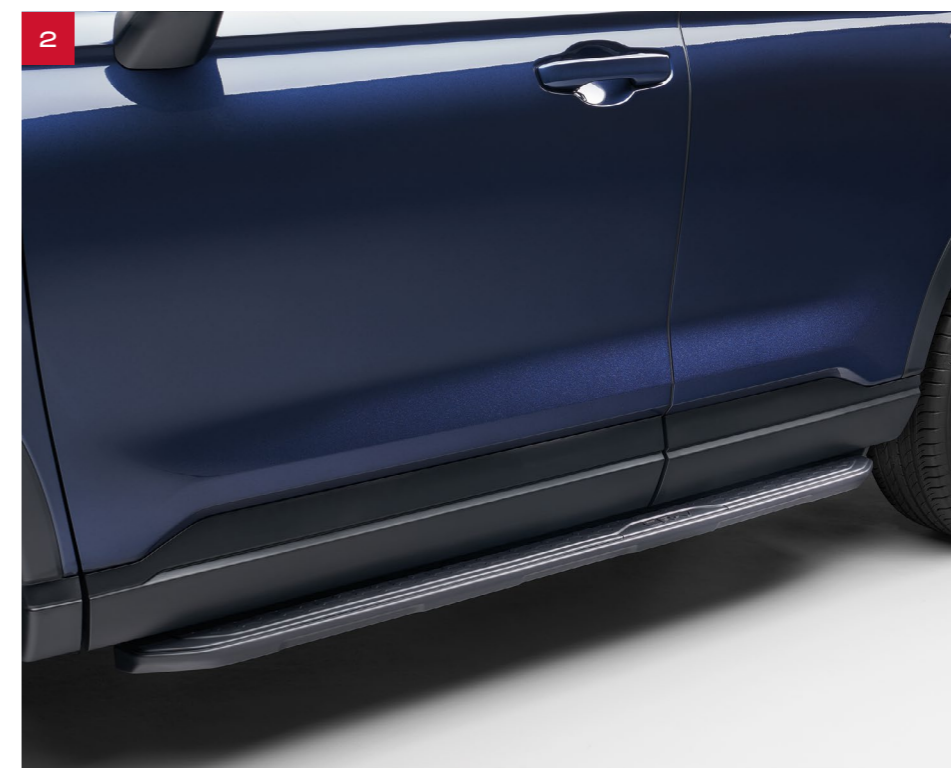

2. Stranske stopnice

Če želite lažje vstopiti ali izstopiti iz avtomobila, izberite naše originalne stranske stopnice. Niso samo funkcionalne, ampak tudi prispevajo k robustnejšemu videzu in ščitijo prag vozila.